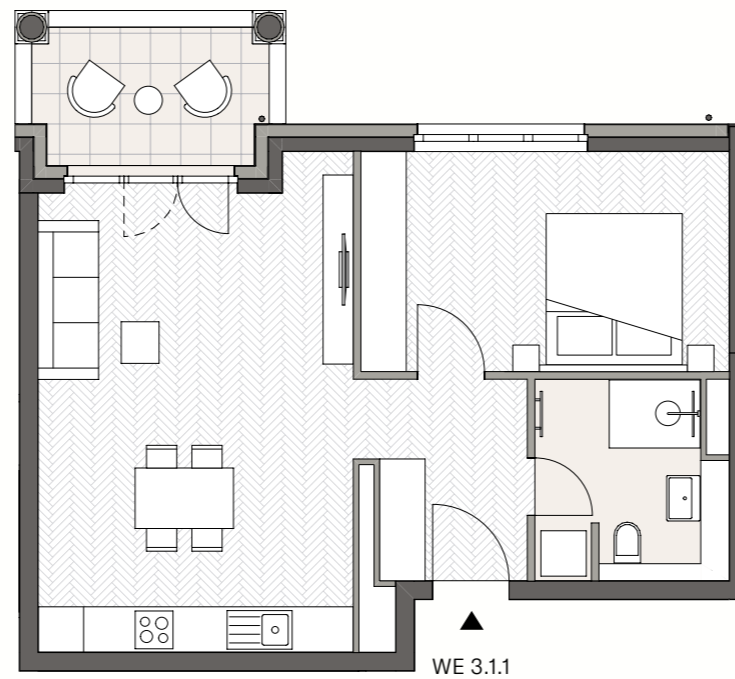

Das Rheingau Stilvoll wohnen in Friedenau

+49 30 832115115
vertrieb@bauwert.de
bauwert.de

Ein weiteres Projekt von

BAUWERT

We 3.1.1

2 Zimmer
TH3, 1. Obergeschoss

	m ²	
Wohnen/Kochen/Essen	26,1	
Schlafen	14,1	
Diele	4,6	
Bad	6,3	
Abstellfläche/Garderobe	1,0	
Summe	52,1	
Balkon	5,8	2,9
Gesamtfläche	55,0	

Die angegebenen Flächen basieren auf Fertigmaßen. Die Balkone, Loggien und Terrassen werden mit 50% berücksichtigt.

1 m 2 m 3 m 4 m 5 m